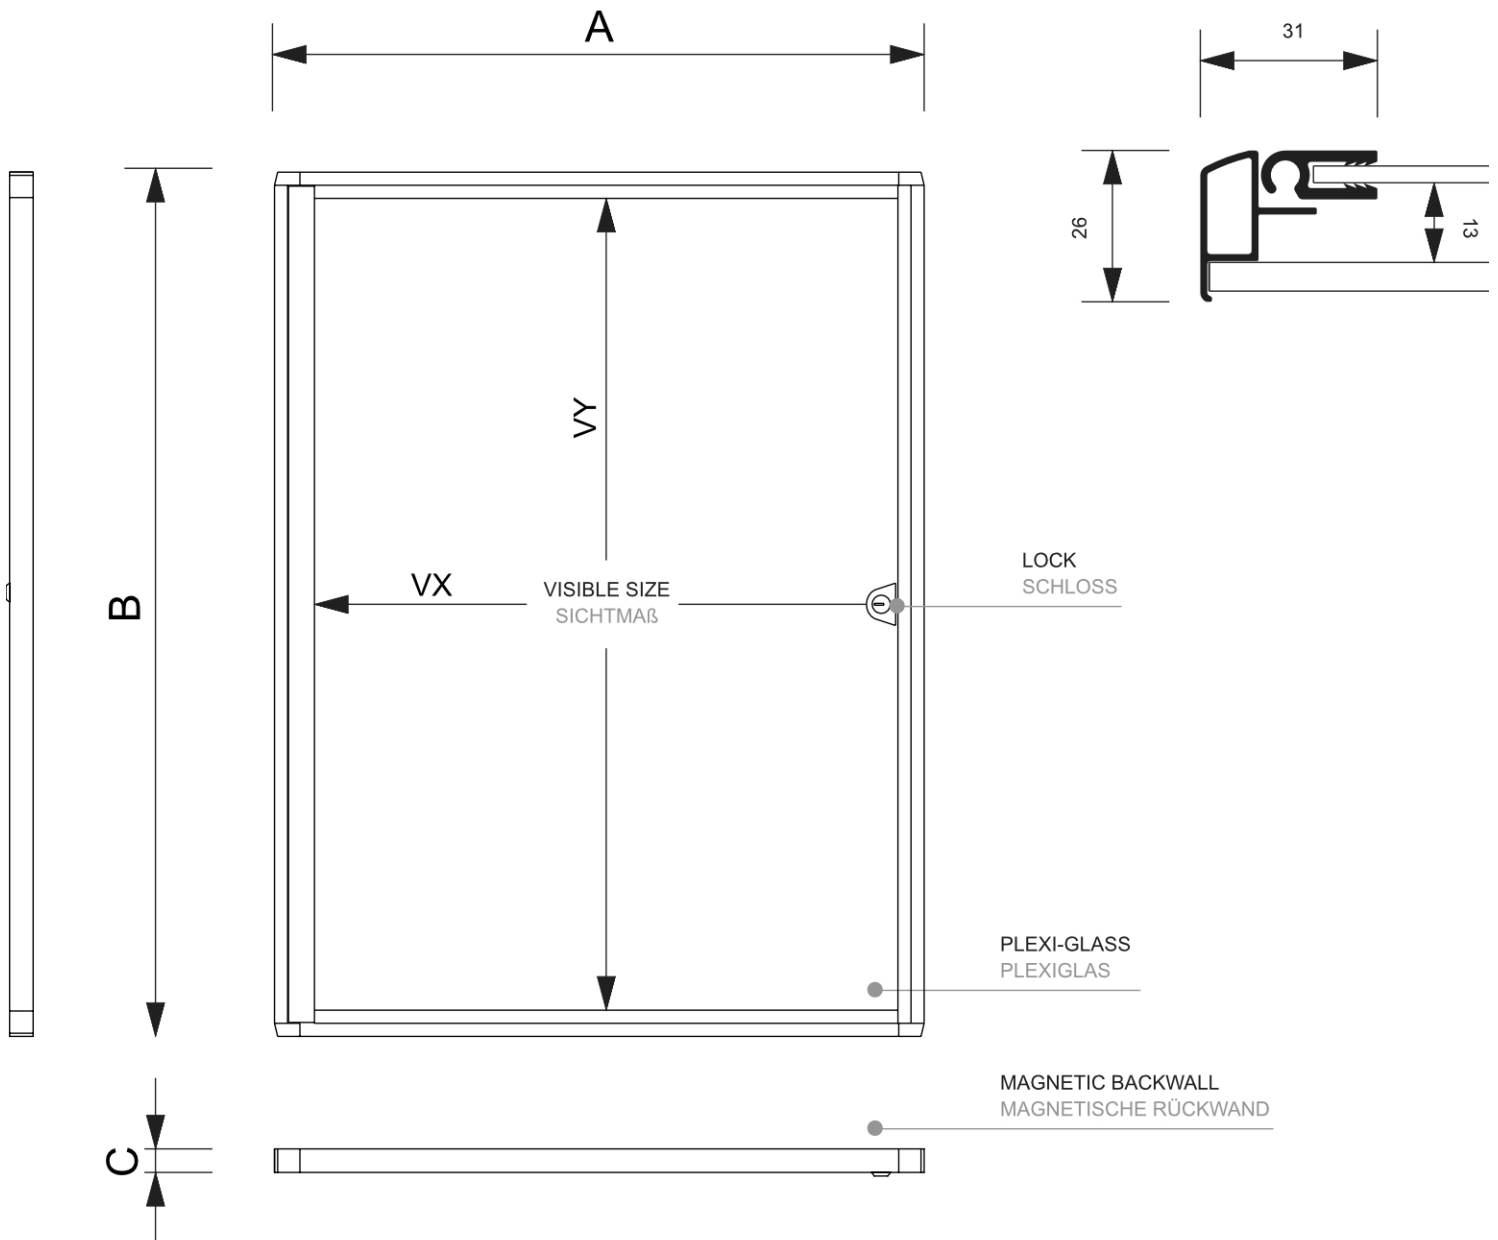

PRODUKT ARKUSZ

Gablota magnetyczna do użytku wewnętrznego 12 x A4 czarna

SCXS12xA4C9005

- 12x A4 gabłota do użytku w pomieszczeniach w eleganckiej czerni
- W zestawie z magnetyczną metalową ścianką tylną z możliwością pisania
- Front z drzwiami na zawiasach z plexi

PRODUKT ARKUSZ

Gablota magnetyczna do użytku wewnętrznego 12 x A4 czarna

SCXS12xA4C9005

PRODUKT ARKUSZ

Gablota magnetyczna do użyciu wewnętrznego 12 x A4 czarna

SCXS12xA4C9005

PODSTAWOWE INFORMACJE

SKU	Sizes (mm) (A x B x C)	Format (mm)	Widoczny rozmiar (mm) (VXxVY)	Rozstaw otworów (mm) (XxY)
SCXS12xA4C9005	931 x 963 x 26	12 x A4	880 x 923 mm	-

Orientacja	Weight (kg)
Pionowy	6,99

PARAMETRY ELEKTRYCZNE

Oświetlenie	Kolor oświetlenia (K)	Luminancja (cd)	Intensywność światła (lx)	Moc (W)
Nie	-	-	-	-

INFORMACJE O OPAKOWANIU

Pakowanie 1 (mm)	Pakowanie 2 (mm)	Pakowanie 3 (mm)
1040 x 1035 x 82	-	-